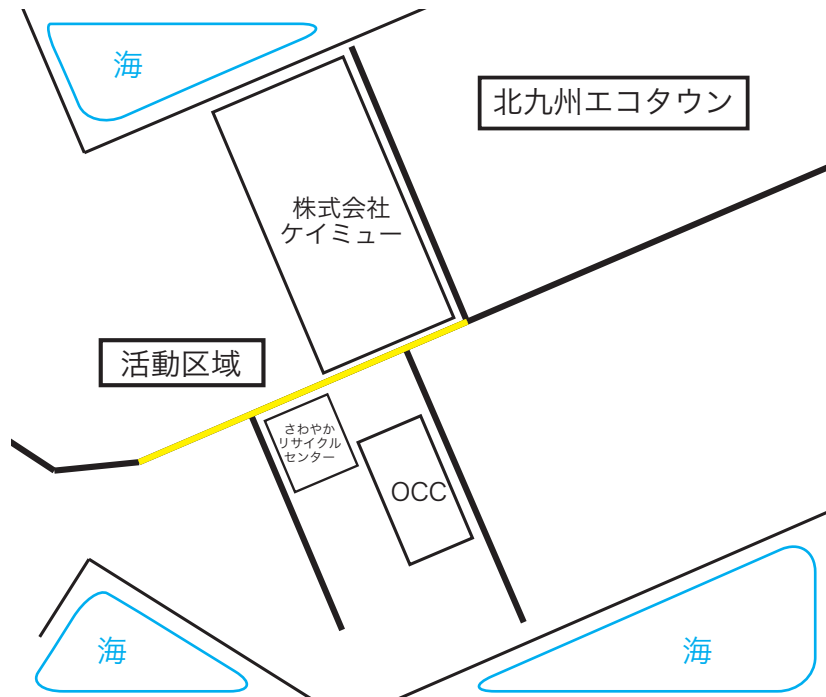

ケイミュー株式会社

構成人数 20名
活動延長距離 400m
活動区間 響灘11号線道路

【活動エリア】

【活動紹介】

ケイミュー株式会社は月に一度そのとき仕事の都合がつく方で事務所前の道路の清掃活動を行っています。
事務所入り口付近の植樹帯に花を植えておりとてもきれいにされています。