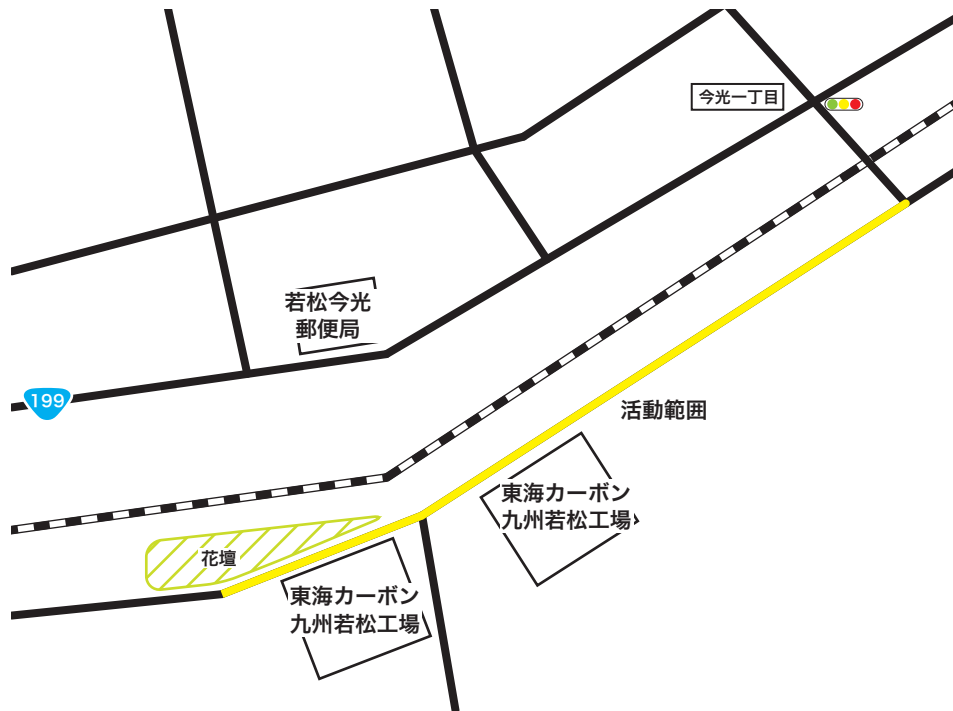

東海カーボン(株)九州若松工場

構成人数 23名
活動延長距離 300m
活動区間 藤ノ木1号線・藤ノ木15号線

【活動エリア】

【活動紹介】

東海カーボン株式会社九州若松工場は、事務所周辺を週に一度清掃活動をしています。道路沿いに花壇をつくり、花を植えています。清掃活動自体の歴史は長く、地域に貢献しています。