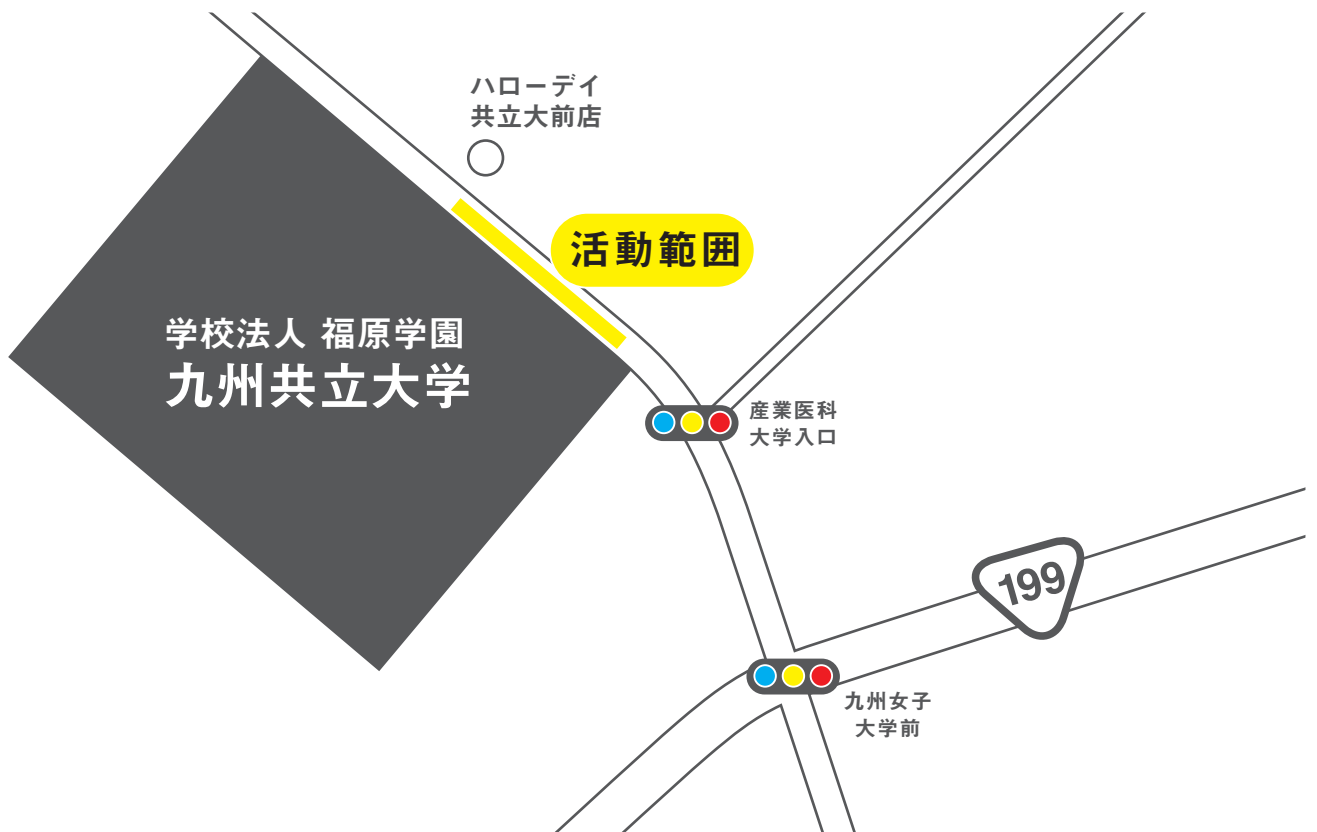

九州共立大学

構成人数 50名
活動延長距離 200m
活動区間 九州共立大学前

【団体紹介】

九州共立大学での道路サポーター活動は今年で4年目を迎え、経済学部成富ゼミ、水本ゼミ、共通教育センターの園田先生、学生ボランティア団体「チョコボラ」が中心となり、同大学正門前の道路の花苗植え活動と清掃活動を行っています。