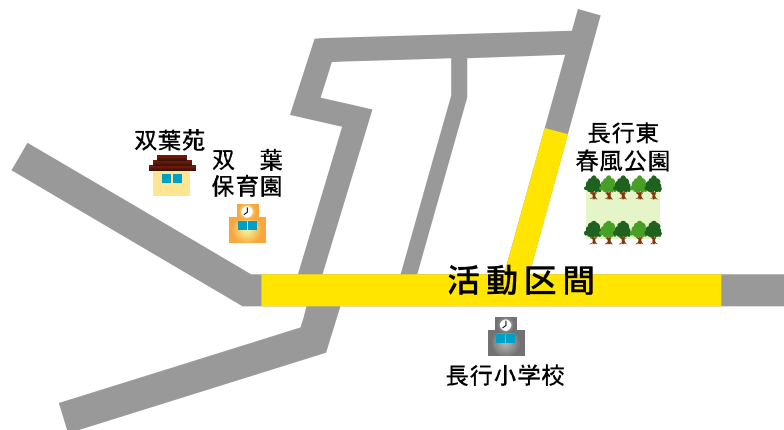

## 寿会(南長尾)

構成員人数/20人

活動延長認定/約130m

活動区間/長行東9号線、長行東10号線(長行東三丁目7番～長行東三丁目8番付近)

【活動エリア】

【団体紹介】

町内での清掃活動は平成8年から行なっています。道路サポーターへは「花の育成を通して、いままで以上に地域交流が活発になるように」との思いで登録しました。

いつもは南長尾公園を中心に花壇の手入れをしています。花植え時のモットーは「花たちの笑顔 育てる楽しさを 広がる人の輪 安心づくり」で、各種行事を通して住みよい街づくりを心がけています。