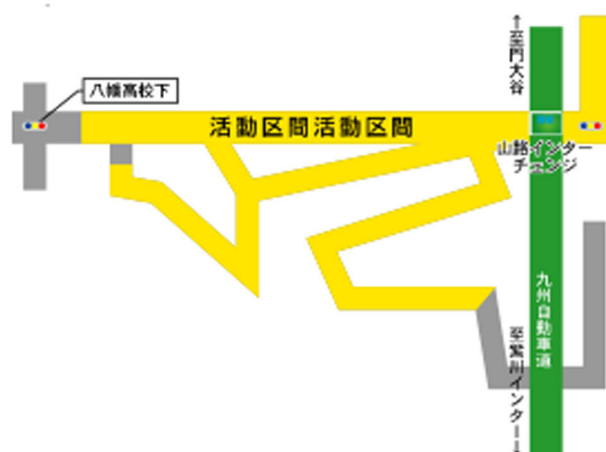

山路松尾町内会

構成員人数/88人

活動延長認定/約1,400m

活動区間/清田山路松尾町1号線、山路松尾町1・2・3・4・11号線

(各路線、山路松尾町内区間の歩道及び車両通り抜けのない区間)

【活動エリア】

【団体紹介】

山路松尾町内会は、約50年前から活動している町内会で、89世帯・約200名が加入しています。年長者の方を中心に、町内の清掃のほかカラオケや花壇の手入れなどを定期的に行なっています。モットーは「町内を美しくきれいに」。生活道路を美しく保つために、活動日以外でも清掃を心がけ、自分の家を掃除する感覚で道路をきれいにしています。

平成18年夏、「市有地に花壇をつくろう」と呼びかけ、町内会の有志で手づくりの花壇を製作。花壇は町内に3箇所あり、道路に彩りを沿え、人々の会話が弾むような憩いの場となっています。