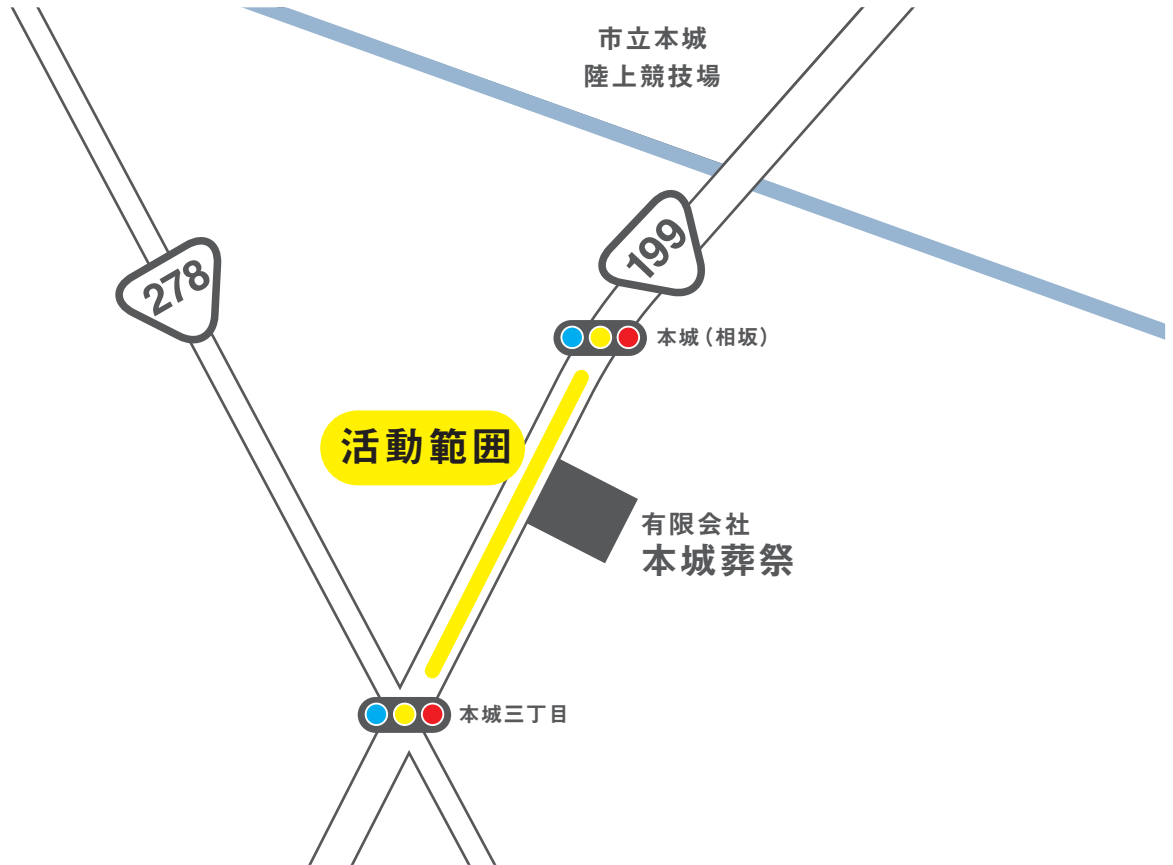

# 有限会社 本城葬祭

構成人数 16名  
活動延長距離 200m  
活動区間 本城相坂信号～本城3丁目信号

## 【団体紹介】

有限会社 本城葬祭は式場のある八幡西区御開の道路の清掃と花苗活動をしています。活動場所は交通量の多い199号線沿い。16名のサポーターの方々の手によって色彩豊かな花々が殺風景な道路を明るく彩り、通りがかる人々の心に潤いを与えています