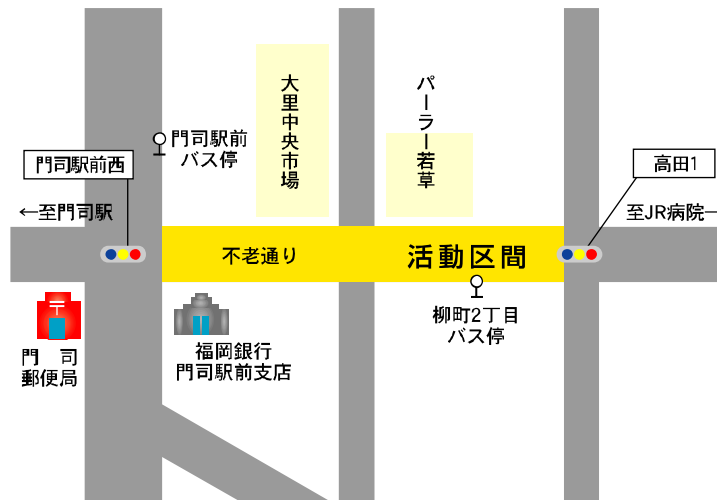

もじ ごひやくにんかい 門司の互飛躍人会

構成員人数/93人

活動延長/ 約140m

活動区間/ 高田藤松1号線(JR門司駅前西交差点～高田1丁目交差点)

【活動エリア】

【団体紹介】

門司の互飛躍人会は、平成2年に門司区内の各中学校のPTA役員が一堂に集まり、一緒に活動した「縁」で発足しました。「PTA」という共通の話題とさまざまな取り組みを通して活動の輪が広がり、現在では約90名の会員組織となりました。互飛躍人会のネーミングは「一人ひとりが互いに飛躍しましょう」「500人ぐらいの集まりになる団体にしましょう」という願いを込めた造語で、その名称を实践するような活動を行っています。「地域に貢献」を目標に、門司駅前を中心とした清掃活動や道路の欠損箇所の確認・報告などを行っています。そのほか、港まつり・大里フェスティバル、もちつき・チャリティー・バザーなどの地域催事(門司区内)に参加・協力しています。